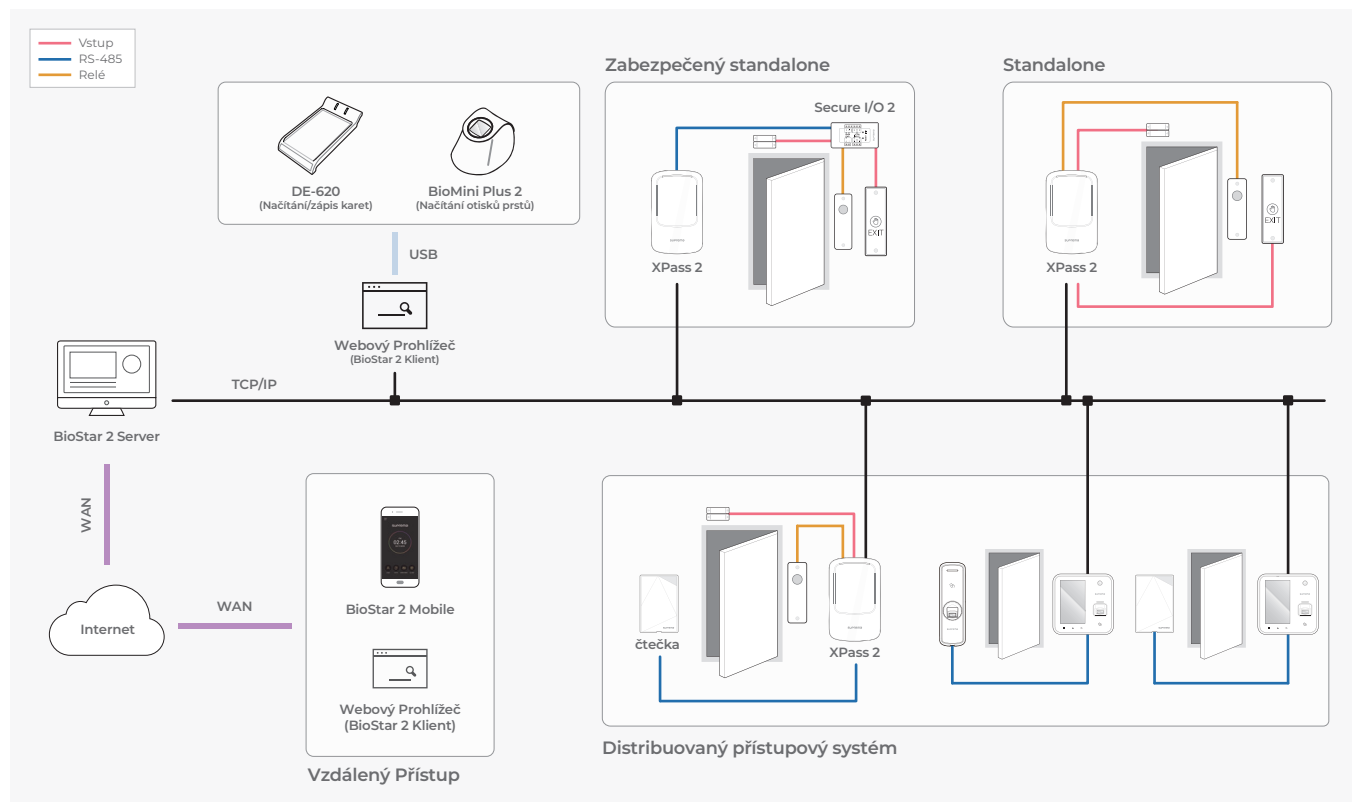

Vlastnosti

Mobilní karty (NFC a BLE)

Podpora formátu OSDP

Vysoké zabezpečení dat

IP67 - Odolnost vůči prachu a dešti

IK08 - Odolnost vůči vandalům

Multi-formátová čtečka

Podpora PoE

Specifikace

Podpora 125 kHz karet	EM
Podpora 13,56 MHz karet	MIFARE, MIFARE Plus, DESFire EV1/EV2*, FeliCa
CPU	1.0 GHz
Paměť	4 GB Flash + 64 MB SDRAM
Max. uživatelů	200,000
Paměť událostí	1,000,000
Mobilní karty	NFC, BLE
IP krytí	IP65, IP67
IK odolnost	IK08
Provedení	Úzká: XP2-MDPB Široká: XP2-GDPB, XP2-GKDPB
Klávesnice	Nemá: XP2-MDPB, XP2-GDPB Má - (3x4): XP2-GKDPB
Ethernet	10/100 Mbps, auto MDI/MDI-X
RS-485	1x Master nebo Slave
Wiegand	1x Vstup nebo výstup
TTL	2x Vstup
Relé	1x Relé
PoE	IEEE 802.3af
Akustická signalizace	Multi-tone Bzučák
Provozní teplota	-35°C ~ 65°C
Provozní vlhkost	0% ~ 95%, non-condensing
Napájení	DC 12V oder DC 24V
Rozměry (mm)	48 x 145 x 27: XP2-MDPB 80 x 130 x 25: XP2-GDPB, XP2-GKDPB
Certifikáty	CE, FCC, KC, RoHS, REACH, WEEE, SIG

Architektura systému

Suprema
SECURITY & BIOMETRICS

Suprema Inc.

17F Parkview Tower, 248, Jeongjail-ro, Bundang-gu, Seongnam-si, Gyeonggi-do, 13554, Republik KOREA
T +82 31 783 4502 www.supremainc.com

Pro další informace o Suprema produktech navštivte webovou stránku níže nebo si načtete QR kód.
<https://www.supremainc.com/en/about/contact-us.asp>